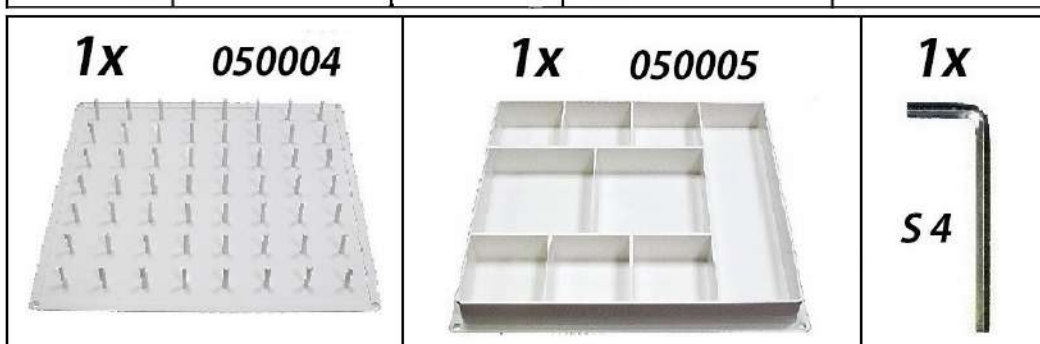

INDICATING MARK

ОБОЗНАЧЕНИЕ

EVEN SURFACE

РОВНАЯ ПОВЕРХНОСТЬ

010001 1x	010002 1x	010003 1x	010004 1x
010005 1x	010006 1x	010007 1x	010011 1x
010012 1x	010013 1x	010014 1x	010026 1x
010028 2x	030033 1x		

4

* Входит в комплект стола.
Included into table set.