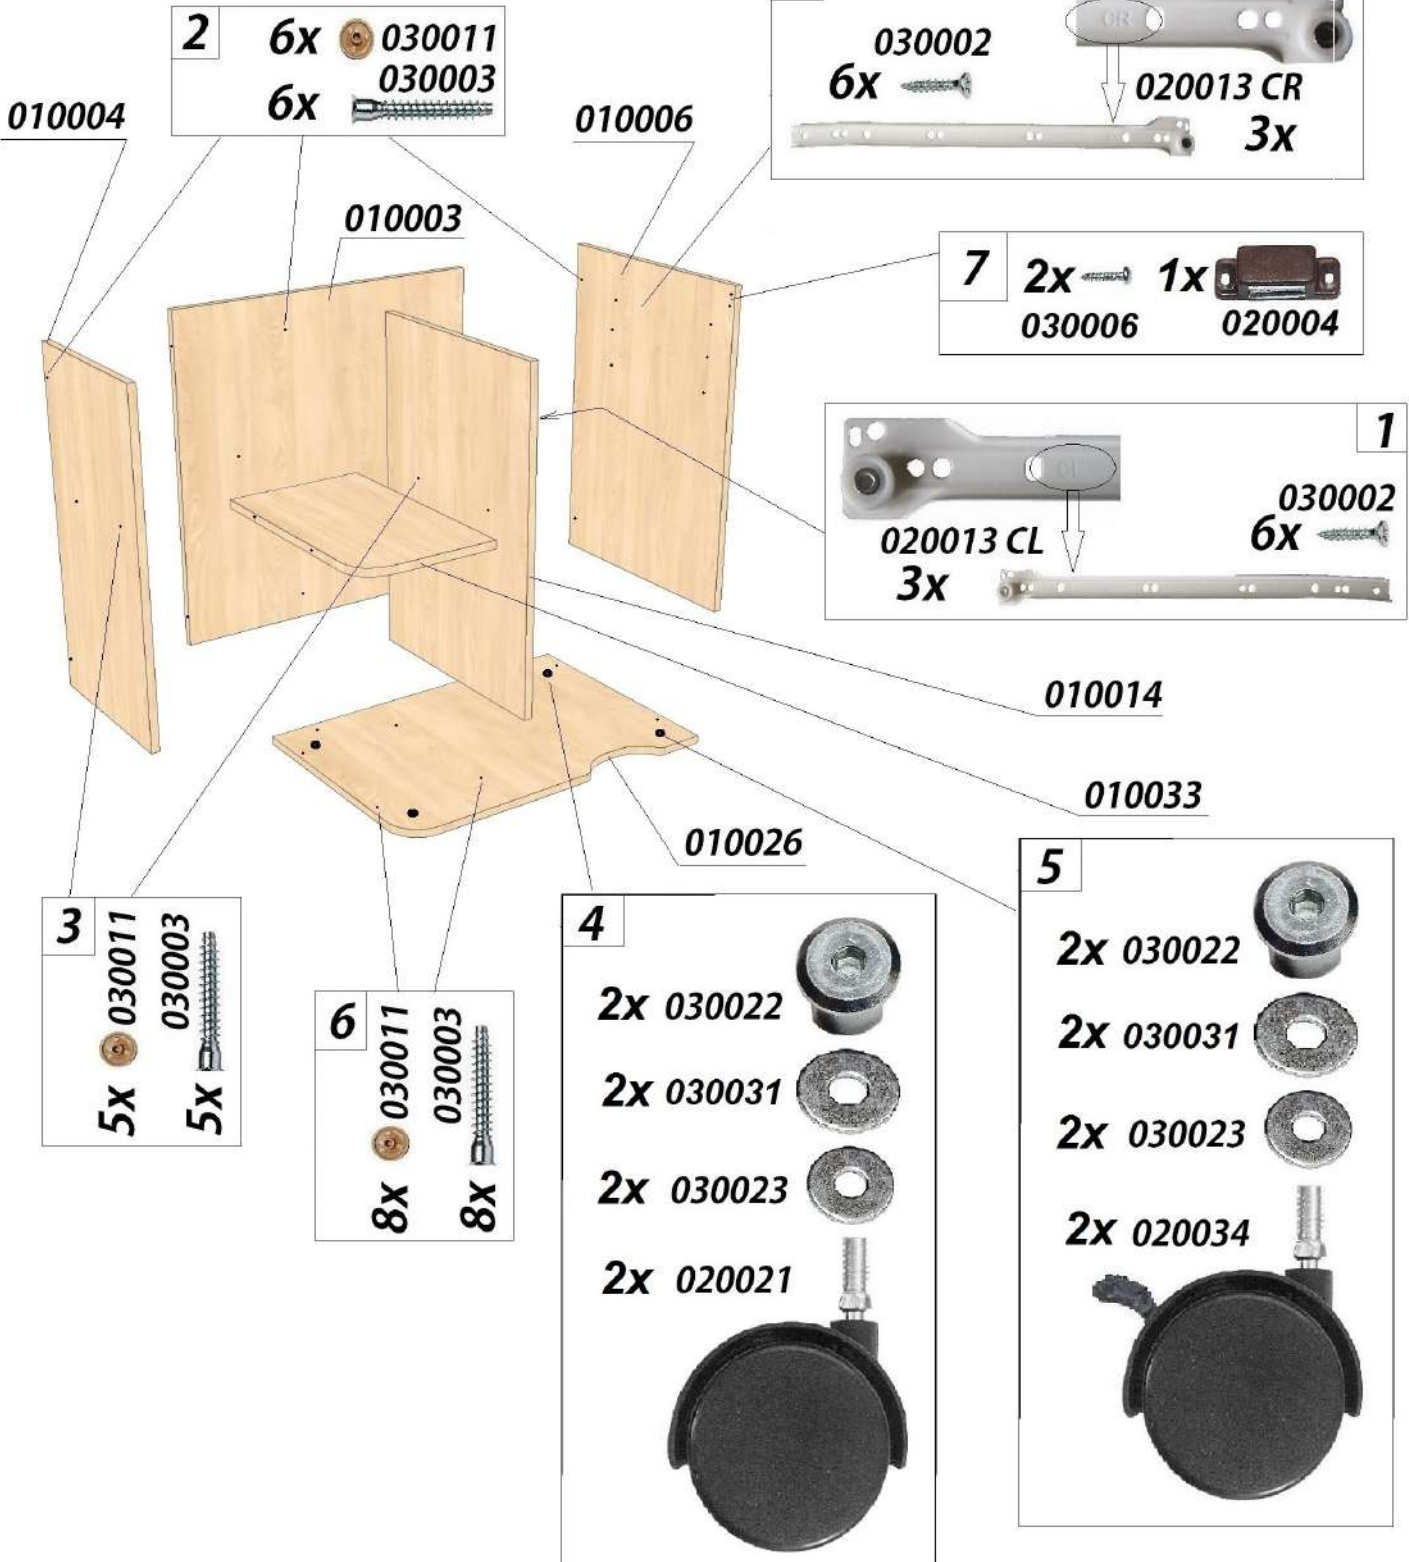

INDICATING MARK

ОБОЗНАЧЕНИЕ

EVEN SURFACE

РОВНАЯ ПОВЕРХНОСТЬ

010001 1x	010002 1x	010003 1x	010004 1x
010005 1x	010006 1x	010007 1x	010011 1x
010012 1x	010013 1x	010014 1x	010026 1x
010028 2x	030033 1x		

4

* Входит в комплект стола.
Included into table set.

010002

010001

14 020005

1x

030001
2x

010005

8

030013
8x

1x 020006

22

2x 030001 

1x 020015 DR 

030016 **20**

2x 

21

2x 