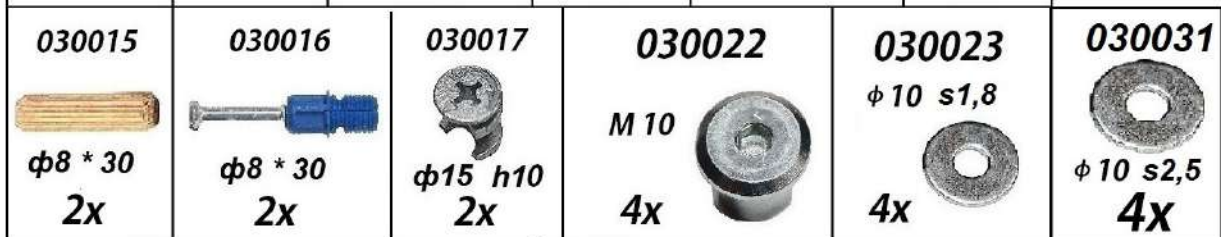

INDICATING MARK

ОБОЗНАЧЕНИЕ

EVEN SURFACE

РОВНАЯ ПОВЕРХНОСТЬ

010001 1x	010002 1x	010003 1x	010004 1x
010005 1x	010006 1x	010007 1x	010011 1x
010012 1x	010013 1x	010014 1x	010026 1x
010028 2x	030033 1x		

4

* Входит в комплект стола.
Included into table set.

010002

010001

14 020005

1x

030001
2x

010005

8

030013
8x