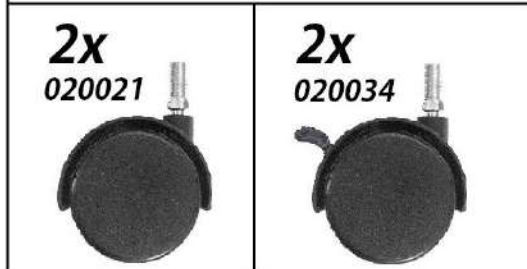

INDICATING MARK

ОБОЗНАЧЕНИЕ

EVEN SURFACE

РОВНАЯ ПОВЕРХНОСТЬ

010001 1x	010002 1x	010003 1x	010004 1x
010005 1x	010006 1x	010007 1x	010011 1x
010012 1x	010013 1x	010014 1x	010026 1x
010028 2x	030033 1x		

4

* Входит в комплект стола.
Included into table set.

010002

010001

14 020005

1x

030001
2x

010005

8

030013
8x