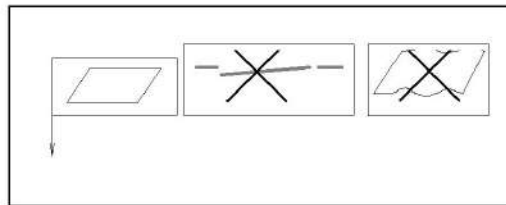

SEWING MACHINE TABLE
COMFORT COMPACT
СТОЛ ДЛЯ ШВЕЙНОЙ МАШИНЫ

SYMBOLS

ATTENTION

ВНИМАНИЕ

ASSEMBLY & ADJUSTMENT

СБОРКА РЕГУЛИРОВКА

OPERATION

ЭКСПЛУАТАЦИЯ

INDICATING MARK

ОБОЗНАЧЕНИЕ

EVEN SURFACE

РОВНАЯ ПОВЕРХНОСТЬ

010001 1x	010002 1x	010003 1x	010004 1x
010005 1x	010006 1x	010007 1x	010011 1x
010012 1x	010013 1x	010014 1x	010026 1x
010028 2x	030033 1x		

4

* Входит в комплект стола.
Included into table set.