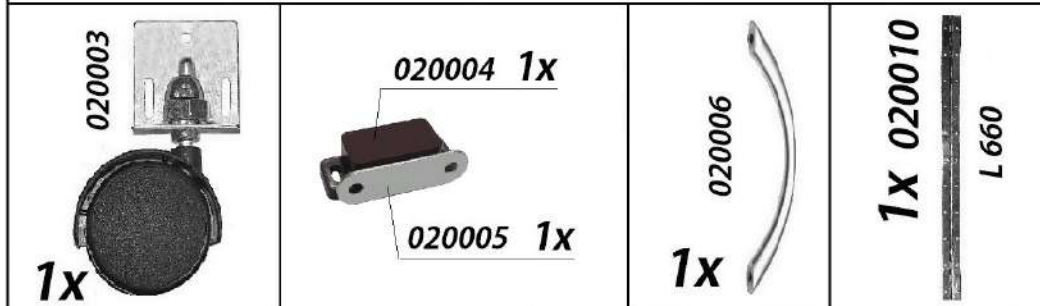

INDICATING MARK

ОБОЗНАЧЕНИЕ

EVEN SURFACE

РОВНАЯ ПОВЕРХНОСТЬ

010001 1x	010002 1x	010003 1x	010004 1x
010005 1x	010006 1x	010007 1x	010011 1x
010012 1x	010013 1x	010014 1x	010026 1x
010028 2x	030033 1x		

4

* Входит в комплект стола.
Included into table set.